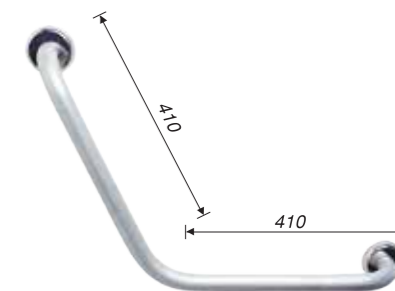

410
410
Thanh vịn - Inox - Ø 32
410 x 410 mm
GB135V : 875.000đ