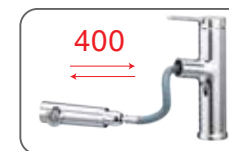

**B500CU** : 2.084.000đ Bộ xả nhấn

Sen nóng lạnh  
Tay sen xi, 03 chế độ

**S503C** : 2.614.000đ

Vòi lavabô nóng lạnh dây rút  
H = 195, H1 = 106, L = 140

**B196C** : 1.577.000đ

Vòi lavabô lạnh dây rút  
H = 198, H1 = 97, L = 126