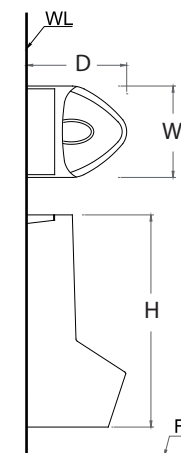

Ghi chú :

- **D** : Khoảng cách từ tường ra mép sản phẩm
- **W** : Khoảng cách ngang (song song với tường)
- **H** : Chiều cao sản phẩm

Kích thước : D x W x H mm