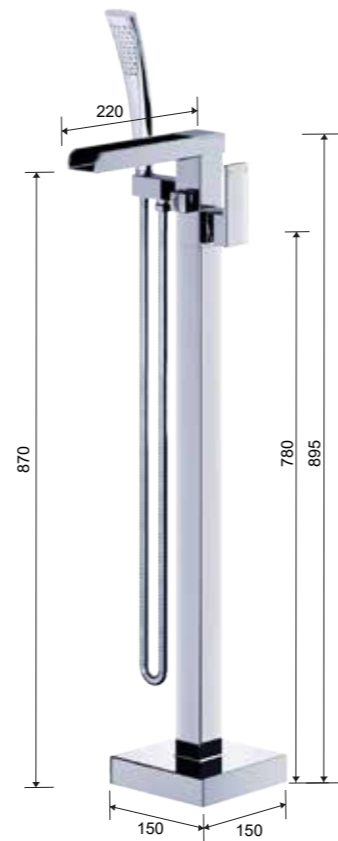

- o Bộ vòi sen trên bồn tắm

**AS489C : 22.280.000đ**

- o Vòi sen bốn tắm nóng lạnh  
H = 1023, H1 = 990, L = 240  
(Áp lực nước : 2~5 kgf/cm<sup>2</sup>)

**AS689C : 21.665.000đ**

- o Vòi sen bốn tắm nóng lạnh  
H = 895, H1 = 870, L = 220  
(Áp lực nước : 2~5 kgf/cm<sup>2</sup>)