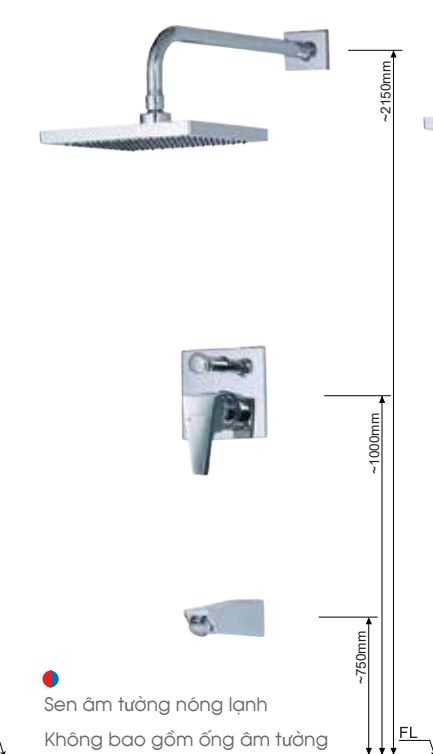

Sen âm tường nóng lạnh
Không bao gồm ống âm tường

BS644 : 6.847.000đ