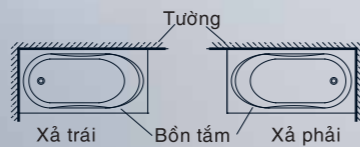

Ghi Chú : Mã số của bồn tắm

1. Bắt đầu bằng 2 chữ **AT** là bồn tắm thường : AT0150, AT5150 ...
2. Bắt đầu bằng 2 chữ **MT** là bồn tắm massage : MT0350, MT5140 ...
3. Chữ cuối là chữ **L**(trái) {hoặc **R** (phải)} là bồn tắm có chân có yếm : AT0150L, AT0460R ...
4. Chữ cuối là chữ **S** là bồn tắm massage hơi : MT3370S, MT211S.
5. Chữ cuối là chữ **C** là bồn tắm massage đèn : MT7180C.
6. Bồn tắm góc có chữ **A** cuối là bồn tắm góc không chân không yếm.
7. Vị trí ổ cắm điện 220V cách nền hoàn thiện 300mm
8. Vị trí cấp nước nóng lạnh cách nền hoàn thiện 300mm
9. Chờ ống thoát nước Ø60.

Ghi chú

- **A** Bồn tắm xây
- **B** Bồn tắm chân yếm
- **C** Bồn tắm massage xây
- **CS** Bồn tắm massage hơi xây
- **D** Bồn tắm massage chân yếm
- **DS** Bồn tắm massage hơi chân yếm