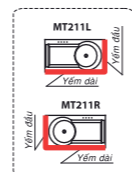

MT0870L

Bồn tắm massage chân yếm - Xả trái
Bao gồm vòi
Dung lượng nước : 250 lít

- **A** AT0870 170x85x44cm **17.939.000đ**
- **B** AT0870L(R) 171x86x58cm **23.879.000đ**
- **C** MT0870 170x85x44cm **30.715.000đ**
- **D** MT0870L(R) 171x86x58cm **36.655.000đ**