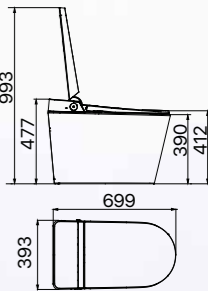

## BÀN CẦU THÔNG MINH CA1389H

Công nghệ làm sạch kép

Công nghệ khởi động áp suất thấp

Thiết kế chống hiện tượng xi phông

Thanh vòi rửa vòm cung độc quyền

CA1389H

41.548.000đ

Bàn cầu thông minh  
Nguồn điện : 220V  
Dung lượng nước : 4.2-6 lít  
Hệ thống xả xoáy đặc biệt  
Áp lực nước : 0.9~7.5 kgf/cm<sup>2</sup>  
Tâm thoát phân : 300 mm  
699 x 393 x 477 mm