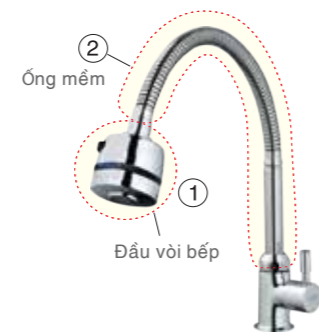

Tay sen  
03 chế độ

**SH233 : 464.000đ**

Tay sen  
03 chế độ

**SH238 : 464.000đ**

Tay sen  
03 chế độ

**SH437 : 464.000đ**

Đầu vòi bếp - 02 chế độ  
**BF520 : 227.000đ**

Ống mềm vòi bếp  
**13332MAC : 454.000đ**