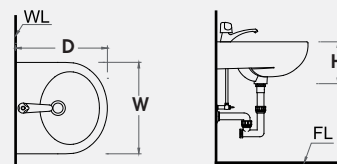

- o Lavabô treo (480 x 600 x 185 mm)
- o Chân đứng

Kích thước : D x W x H mm

Ghi chú :

D : Khoảng cách từ tường ra mép sản phẩm  
W : Khoảng cách ngang (song song với tường)  
H : Chiều cao sản phẩm

**L2140** 583.000đ