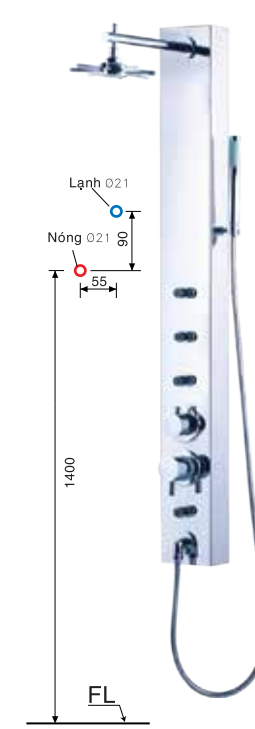

**TS620 : 6.620.000đ**

Sen thuyền nóng lạnh  
Tay sen 01 chế độ  
335 x 280 x 1645 mm

**Ưu đãi**

**SP149** : 7.150.000đ  
5.540.000đ (ưu đãi)

Sen thuyền nóng lạnh  
Tay sen 01 chế độ  
480 x 220 x 1220 mm