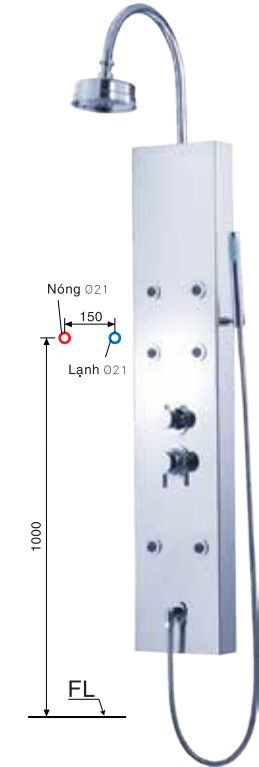

Sen thuyền nóng lạnh
Tay sen 01 chế độ
505 x 290 x 1745 mm

Ưu đãi

SP132 : 10.077.000đ
7.690.000đ (ưu đãi)