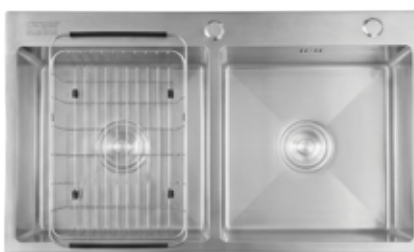

New

KSH02H082SX

Chậu rửa chén inox - 2 Hộc
Kích thước : 820x450x220mm
Bao gồm bộ xả, rổ inox
3.769.000đ