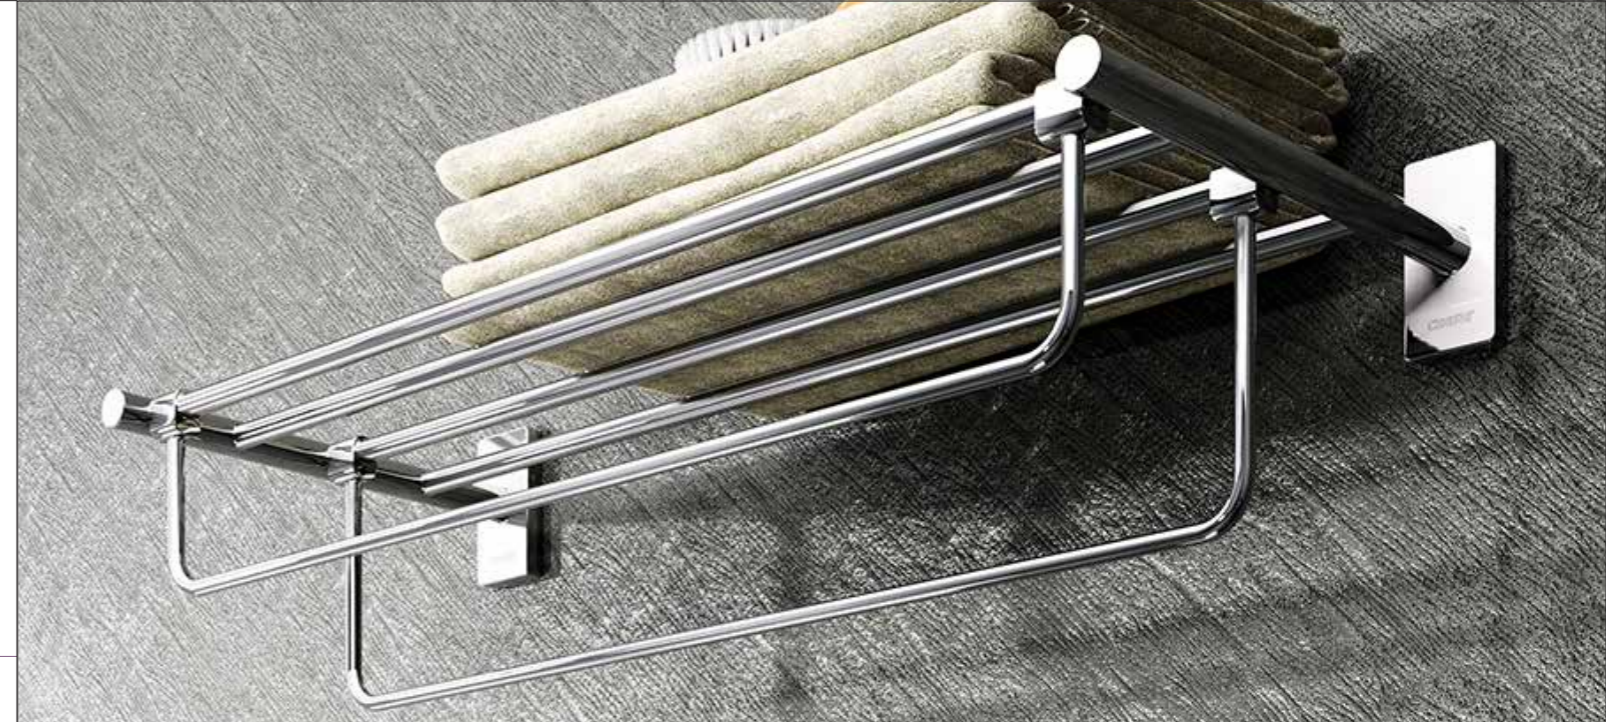

Bộ phụ kiện
Q940A6 : 799.000đ

(Q940A6 = Q940 + Q941 + Q942 + Q943 + Q944 + Q947)

Bộ phụ kiện
Q990-A6 : 1.285.000đ

(Q990-A6 = Q990 + Q991 + Q992 + Q993 + Q994 + Q997)