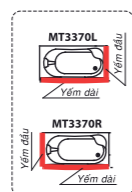

MT211L

Bồn tắm massage chân yếm - Xả trái
Bao gồm vòi
Dung lượng nước : 210 lít

- **C** MT211L(R)A 170x90x60cm **43.243.000đ**
- **CS** MT211L(R)AS 170x90x60cm **49.324.000đ**
- **D** MT211L(R) 172x90x60cm **49.183.000đ**
- **DS** MT211L(R)S 172x90x60cm **55.264.000đ**